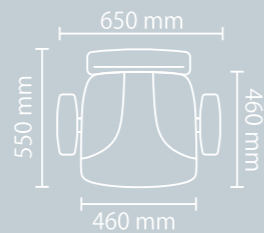

Encosto revestido com tela preta.
Regulagem de altura do assento.
Regulagem de altura do encosto.
Regulagem da inclinação do encosto,
através do mecanismo back system.
Capa para encosto, opcional.
Braços reguláveis.

fit
operacional