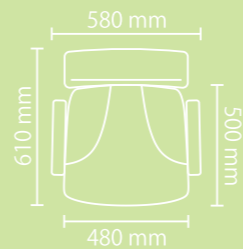

Gabbinetto

www.gabbinetto.com.br | (11) 4392-4248 | gabbinetto@gabbinetto.com.br

Estrada Fukutaro Yida, 1268 - São Bernardo do Campo - SP | CEP: 09852-060

soluções corporativas

Gabbinetto

fit

diretor

Encosto revestido com tela preta.
Regulagem de altura do assento.
Sistema de inclinação, através do
mecanismo relax.
Capa para encosto, opcional.

fit
operacional

Regulagem de altura do assento.
Sistema de inclinação, através do
mecanismo relax.

n e w
t o p

tampo
pirâmide

wise
angular

wise
delta

wise
linear

Tampa escamoteável
com sistema de abertura
articulada para ambos os
lados.

Eletrocalha com passagem
interna de cabos para
dados e elétrica.

wise
diamante

Gaveta em alumínio

diret

lami

divisória
piso - teto

divisória
piso - teto