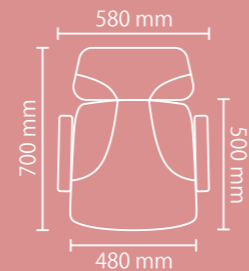

Gabbinetto

www.gabbinetto.com.br | (11) 4392-4248 | gabbinetto@gabbinetto.com.br

Estrada Fukutaro Yida, 1268 - São Bernardo do Campo - SP | CEP: 09852-060

soluções corporativas

Gabbinetto

fit

diretor

Encosto revestido com tela preta.
Regulagem de altura do assento.
Sistema de inclinação, através do
mecanismo relax.
Capa para encosto, opcional.

fit
operacional

Regulagem de altura do assento.
Sistema de inclinação, através do
mecanismo relax.

n e w
t o p

tampo
pirâmide

wise
angular

wise
delta

wise
linear

Tampa escamoteável
com sistema de abertura
articulada para ambos os
lados.